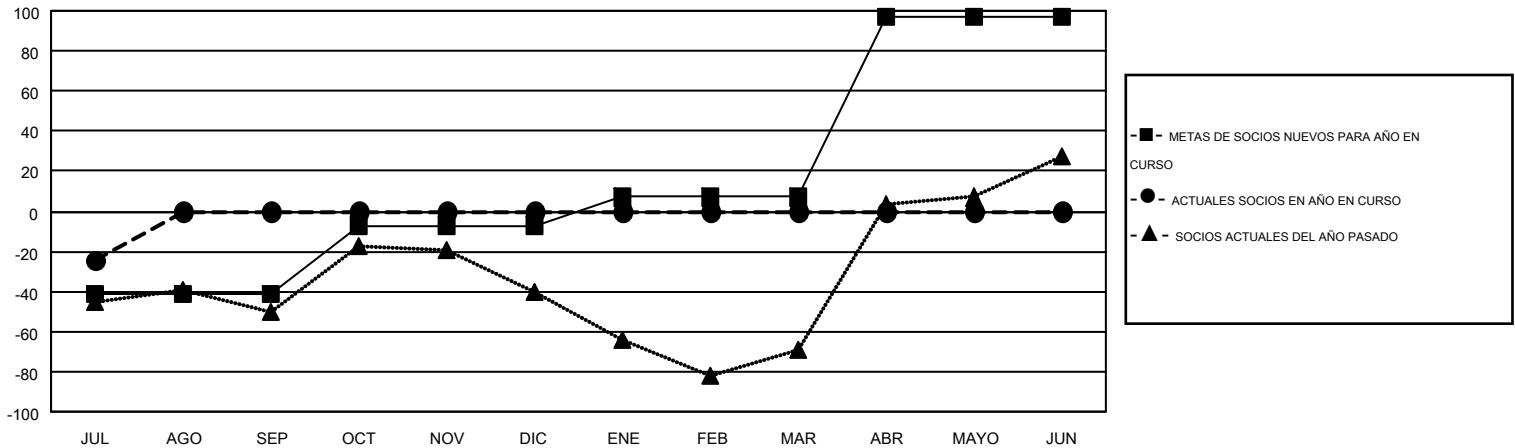

# MONTHLY MEMBERSHIP PROGRESS REPORT

Results as of: 7/31/2016

Multiple District S

LOCATION: BOLIVIA

GMT: PEDRO MARRELLO

GMT DE AE 3

Clubes					socios				
RESULTADOS DE 2016-2017					RESULTADOS DE 2016-2017				
TRIMESTRE	META DE CLUBES NUEVOS	NUEVOS CLUBES	CLUBES DADOS DE BAJA	GANANCIA/PÉRDIDA NETA	TRIMESTRE	META DE SOCIOS NUEVOS	SOCIOS FUNDADORES Y NUEVOS SOCIOS AÑADIDOS	SOCIOS DADOS DE BAJA	GANANCIA/PÉRDIDA NETA
JUL/AGO/SEP	0	0	0	0	JUL/AGO/SEP	-41	28	52	-24
OCT/NOV/DIC	0	0	0	0	OCT/NOV/DIC	34	0	0	0
ENE/FEB/MAR	1	0	0	0	ENE/FEB/MAR	14	0	0	0
ABR/MAYO/JUN	1	0	0	0	ABR/MAYO/JUN	90	0	0	0

METAS Y CIFRA ACUMULATIVA DE CLUBES NUEVOS

METAS Y CIFRA ACUMULATIVA DE SOCIOS

CLUBES DADOS DE BAJA: 0	7 CLUBS OF 68 AÑADIERON 1 O MÁS SOCIOS NUEVOS	<u>DISTRIBUCIÓN POR SEXO</u>
		MASCULINO 739 (50.97%)
		FEMENINO 711 (49.03%)
<u>SOCIOS DADOS DE BAJA</u>	<a href="#">CLIC AQUÍ PARA DATOS DE SALUD DE CLUB</a>	SOCIOS EN UNIDAD FAMILIAR 370
FALLECIDOS 3		CABEZA DE FAMILIA 158
CLUB CANCELADO 0		NO ES CABEZA DE FAMILIA 212
OTRO 49		
<b>TOTAL 52</b>		