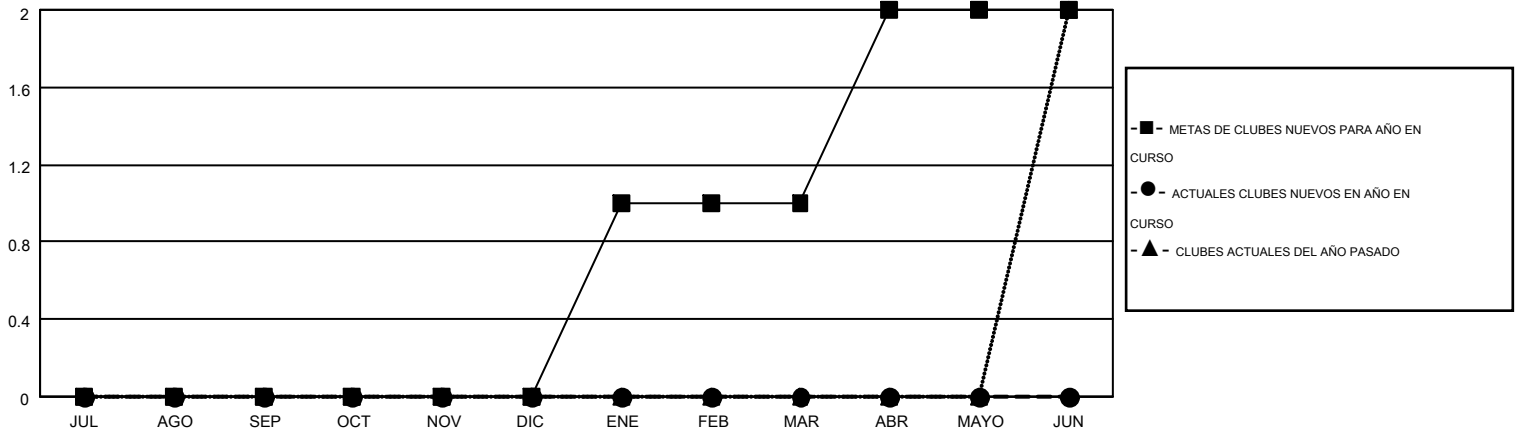

# MONTHLY MEMBERSHIP PROGRESS REPORT

Results as of: 7/31/2016

Multiple District S

LOCATION: BOLIVIA

GMT: PEDRO MARRELLO

GMT DE AE 3

Clubes					socios				
RESULTADOS DE 2016-2017					RESULTADOS DE 2016-2017				
TRIMESTRE	META DE CLUBES NUEVOS	NUEVOS CLUBES	CLUBES DADOS DE BAJA	GANANCIA/PÉRDIDA NETA	TRIMESTRE	META DE SOCIOS NUEVOS	SOCIOS FUNDADORES Y NUEVOS SOCIOS AÑADIDOS	SOCIOS DADOS DE BAJA	GANANCIA/PÉRDIDA NETA
JUL/AGO/SEP	0	0	0	0	JUL/AGO/SEP	-41	28	52	-24
OCT/NOV/DIC	0	0	0	0	OCT/NOV/DIC	34	0	0	0
ENE/FEB/MAR	1	0	0	0	ENE/FEB/MAR	14	0	0	0
ABR/MAYO/JUN	1	0	0	0	ABR/MAYO/JUN	90	0	0	0

METAS Y CIFRA ACUMULATIVA DE CLUBES NUEVOS

METAS Y CIFRA ACUMULATIVA DE SOCIOS

CLUBES DADOS DE BAJA: 0	7 CLUBS OF 68 AÑADIERON 1 O MÁS SOCIOS NUEVOS	<u>DISTRIBUCIÓN POR SEXO</u>
		MASCULINO 739 (50.97%)
		FEMENINO 711 (49.03%)
<u>SOCIOS DADOS DE BAJA</u>	<a href="#">CLIC AQUÍ PARA DATOS DE SALUD DE CLUB</a>	SOCIOS EN UNIDAD FAMILIAR 370
FALLECIDOS 3		CABEZA DE FAMILIA 158
CLUB CANCELADO 0		NO ES CABEZA DE FAMILIA 212
OTRO 49		
<b>TOTAL 52</b>		